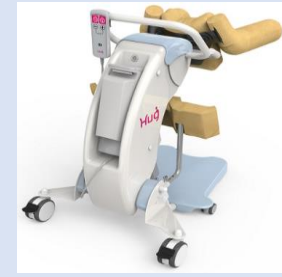

介護ロボット 一覧

令和5年4月1日現在

移動支援

ロボットアシスト
ウォーカー RT.2

移乗支援

衣服型アクティブパワーアシスト
スーツJ-PAS fleairy(フレアリー)

ROBOHELPER
SASUKE

「移乗です」

移乗サポートロボット
Hug T1-02

見守り

シルエット見守りセンサ

e伝之介くん

排泄支援

トイレでふんばる君

ラップポン・
プリートS

自立支援システム