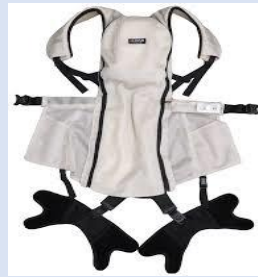

介護ロボット 一覧

令和5年4月1日現在

移動支援

ロボットアシスト
ウォーカー RT.2

移乗支援

衣服型アクティブパワーアシスト
スーツJ-PAS fleairy(フレアリー)

ROBOHELPER
SASUKE

「移乗です」

移乗サポートロボット
Hug T1-02

見守り

シルエット見守りセンサ

e伝之介くん

排泄支援

トイレでふんばる君

ラップポン・
プリートS

自立支援システム